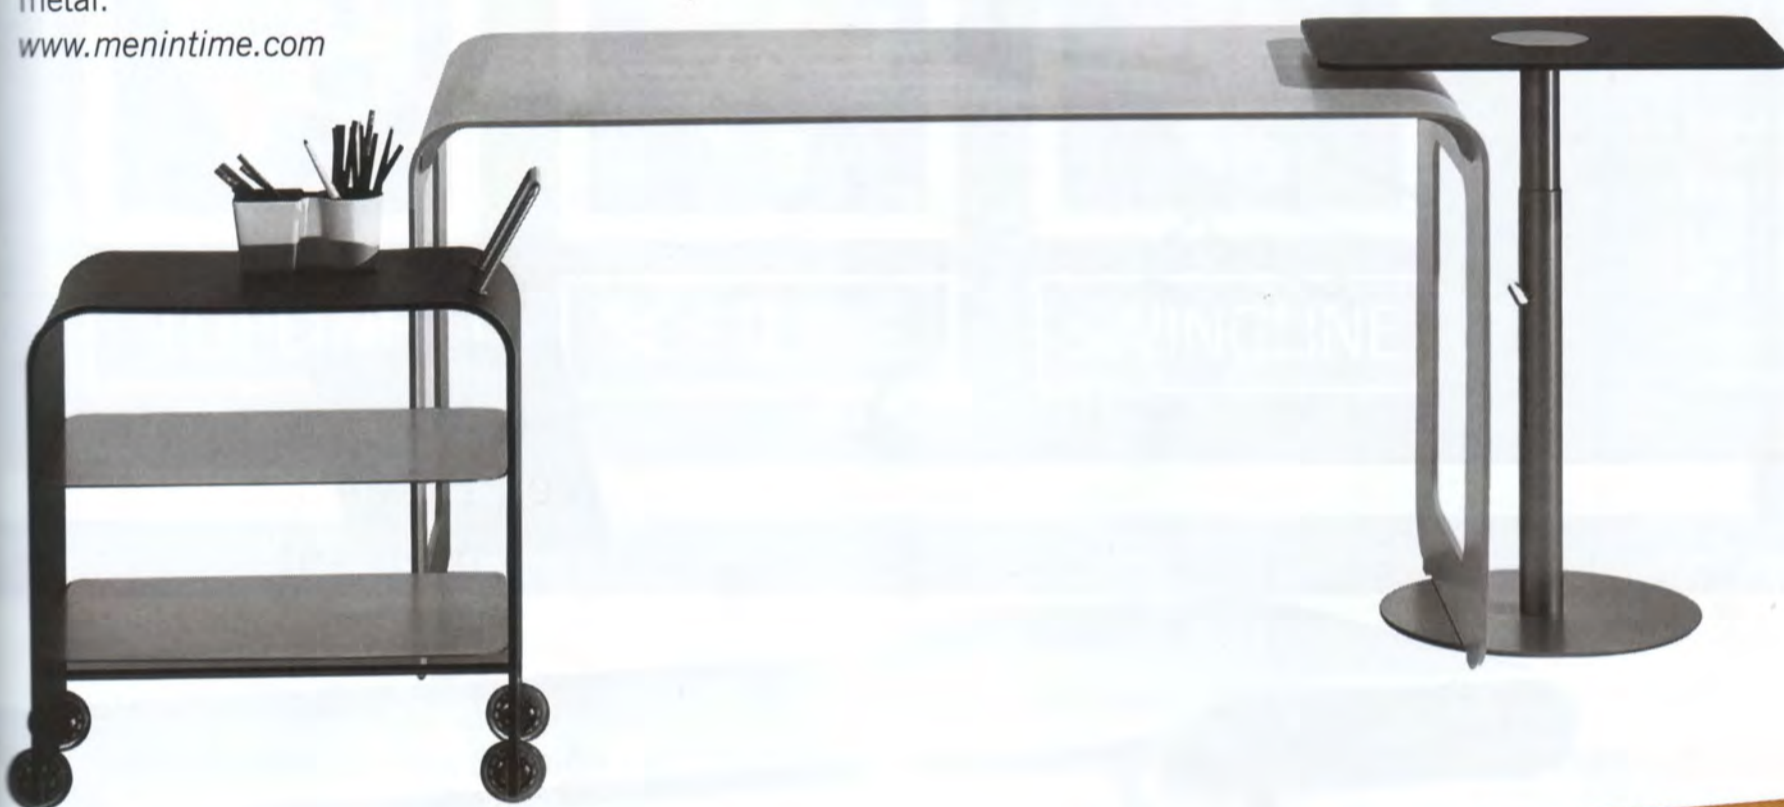

www.menintime.com

TABLES EN FINESSE

DES PLATEAUX TOUJOURS PLUS MINCES GRÂCE AUX NOUVELLES TECHNOLOGIES. DIVA ESCANDON.

ARNE*Antonio Citterio*

Complément de la collection Arne. L'ensemble est composé d'un meuble de rangement en contreplaqué laqué cintré et d'un plateau de bureau pivotant, réalisé dans le même matériau.

Piètements en acier chromé. Dimensions: 150 x 42 x 32 cm (rangement), 105 x 55 x 73 cm (plateau).

www.bebitalia.it

**POWER DESK***i29*

Bureau en aluminium conçu pour être utilisé avec le Apple Powermac G5. Branchements informatiques intégrés dans le plateau. Dimensions: 180 x 80 x 75 cm.

www.i29.com

**PC WORKSTATION***CHD*

Bureau composé d'un plateau en contreplaqué cintré découpé pour faciliter l'installation d'un écran d'ordinateur. Piétement en acier chromé et accessoires de rangement en acier finition époxy blanc fixés sur le plateau. Dimensions: 110 x 120 x 120 cm.

www.chd.gr

**PLUG. TABLE***Matthias Demacker*

Plug. table est composée d'un plateau en HPL (High Pressure Laminate) de 8 mm d'épaisseur et de deux piétements amovibles en acier chromé. Elle se transforme facilement en table basse ou en bureau selon la disposition des pieds dans le plateau. Dimensions: 120/160/190/225 x 80 x 73/32 cm.