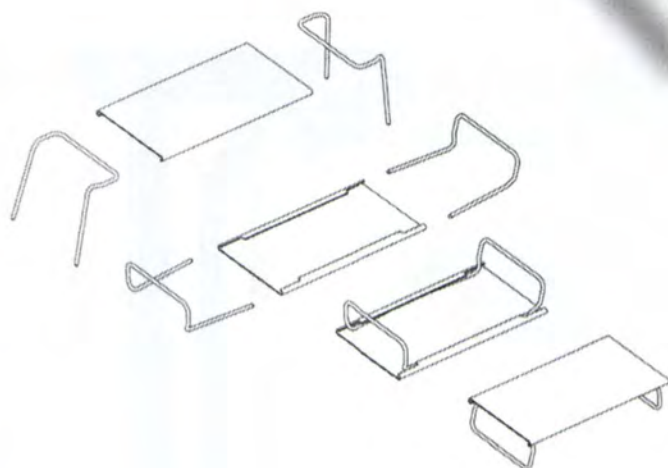

Piètements en acier chromé. Dimensions: 150 x 42 x 32 cm (rangement), 105 x 55 x 73 cm (plateau).

www.bebitalia.it

**POWER DESK***i29*

Bureau en aluminium conçu pour être utilisé avec le Apple Powermac G5. Branchements informatiques intégrés dans le plateau. Dimensions: 180 x 80 x 75 cm.

www.i29.com

**PC WORKSTATION***CHD*

Bureau composé d'un plateau en contreplaqué cintré découpé pour faciliter l'installation d'un écran d'ordinateur. Piétement en acier chromé et accessoires de rangement en acier finition époxy blanc fixés sur le plateau. Dimensions: 110 x 120 x 120 cm.

www.chd.gr

**PLUG. TABLE***Matthias Demacker*

Plug. table est composée d'un plateau en HPL (High Pressure Laminate) de 8 mm d'épaisseur et de deux piétements amovibles en acier chromé. Elle se transforme facilement en table basse ou en bureau selon la disposition des pieds dans le plateau. Dimensions: 120/160/190/225 x 80 x 73/32 cm.

www.habit.de

**i-CON 1***Michiel van der Kley*

Le plateau en Corian blanc d'i-Con 1 intègre dans son épaisseur l'unité centrale d'un ordinateur, laissant émerger seulement l'écran, le clavier et la souris sans fil. Piétement en acier chromé. Dimensions: 240 x 70 x 75 cm.